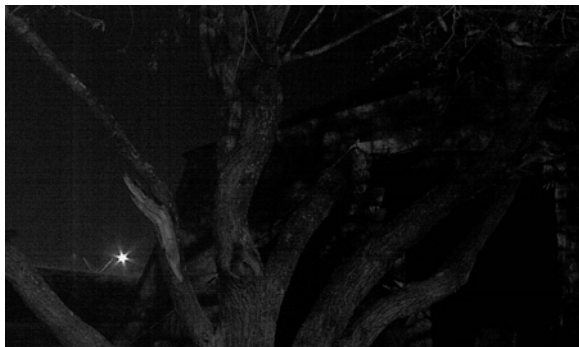

# Megapíxel EX85

Imágenes de Alta Resolución  
bajo cualquier condición de  
iluminación

Ahora con la EX85, aproveche las capacidades totales de la tecnología Megapixel-IP bajo las condiciones de iluminación más demandantes, con la mayor calidad de imagen durante el día y la noche, y un bajo impacto en el consumo de ancho de banda de su red.